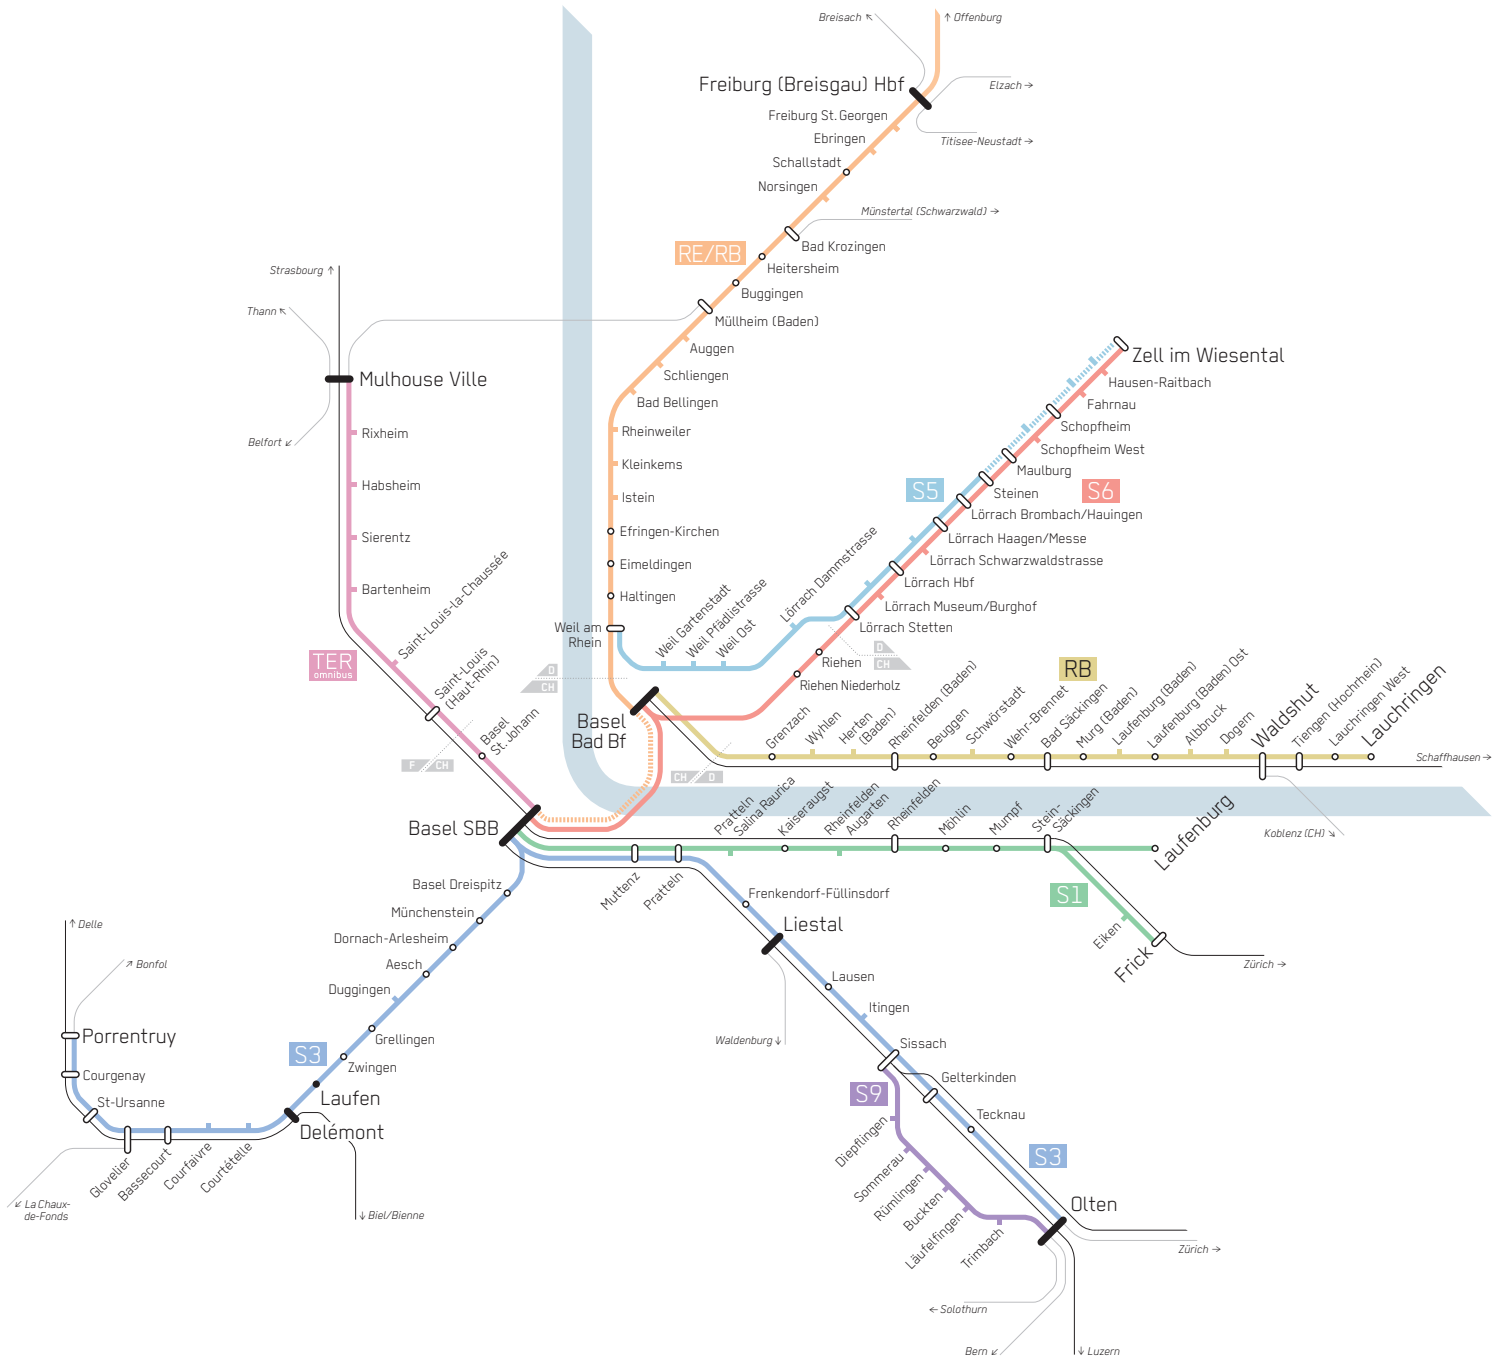

Trinationale S-Bahn Basel

RER trinational Bâle

- S-Bahn
- S-Bahn, verkehrt nur zeitweise
- Halt mit Anschluss an Tram/Bus sowie Intercity-/Hochgeschwindigkeitszüge
- Halt mit Anschluss an Tram/Bus
- Halt
- Regional- und Interregiozüge/-expresse
- Anschlüsse

- RER
- RER, circule temporairement
- Arrêt avec correspondances tram/bus et trains intercity/à grande vitesse
- Arrêt avec correspondances tram/bus
- Arrêt
- Trains/express régionaux et interrégionaux
- Correspondances