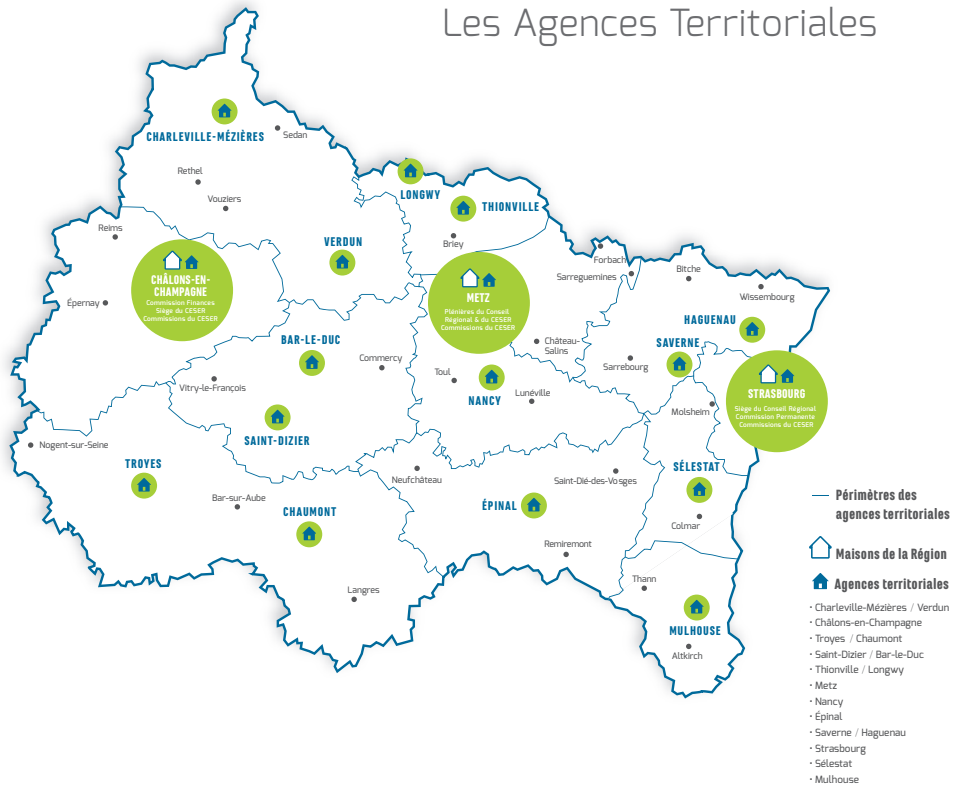

## Les Agences Territoriales

Châlons-en-Champagne

Strasbourg

Metz

## Organigramme général des services de la Région **Grand Est**

Février 2018

Président  
du Conseil Économique,  
Social et Environnemental  
Régional  
**Patrick Tassin**

Directeur du Conseil Économique,  
Social et Environnemental  
Régional  
**Patrick Dal Cin**