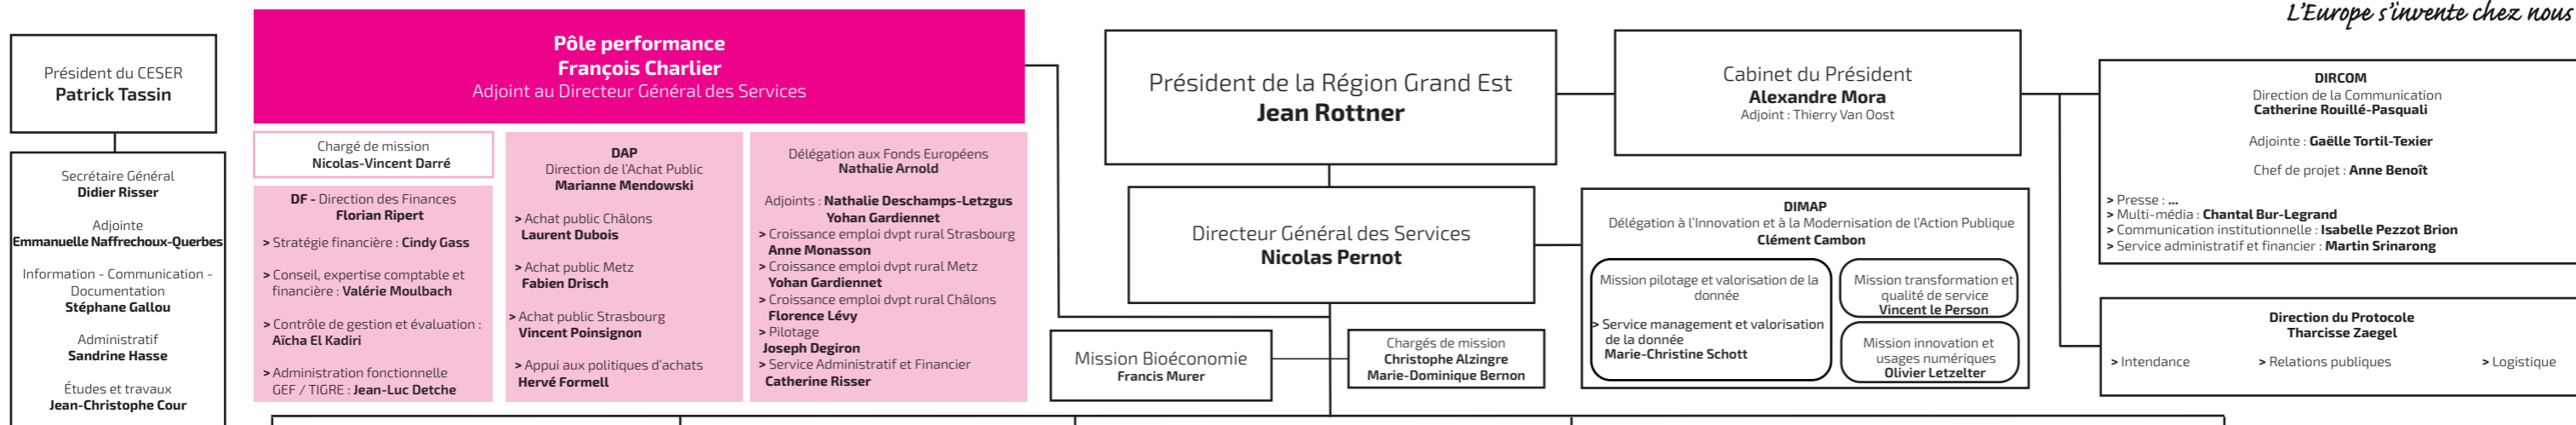

Organisation des services de la Région Grand Est - Février 2020

Cohésion des territoires et proximité Stéphane Le Ho Directeur Général Adjoint

Mobilités Nicolas Fontaine Directeur Général Adjoint

Attractivité Nicolas Carboni Directeur Général Adjoint