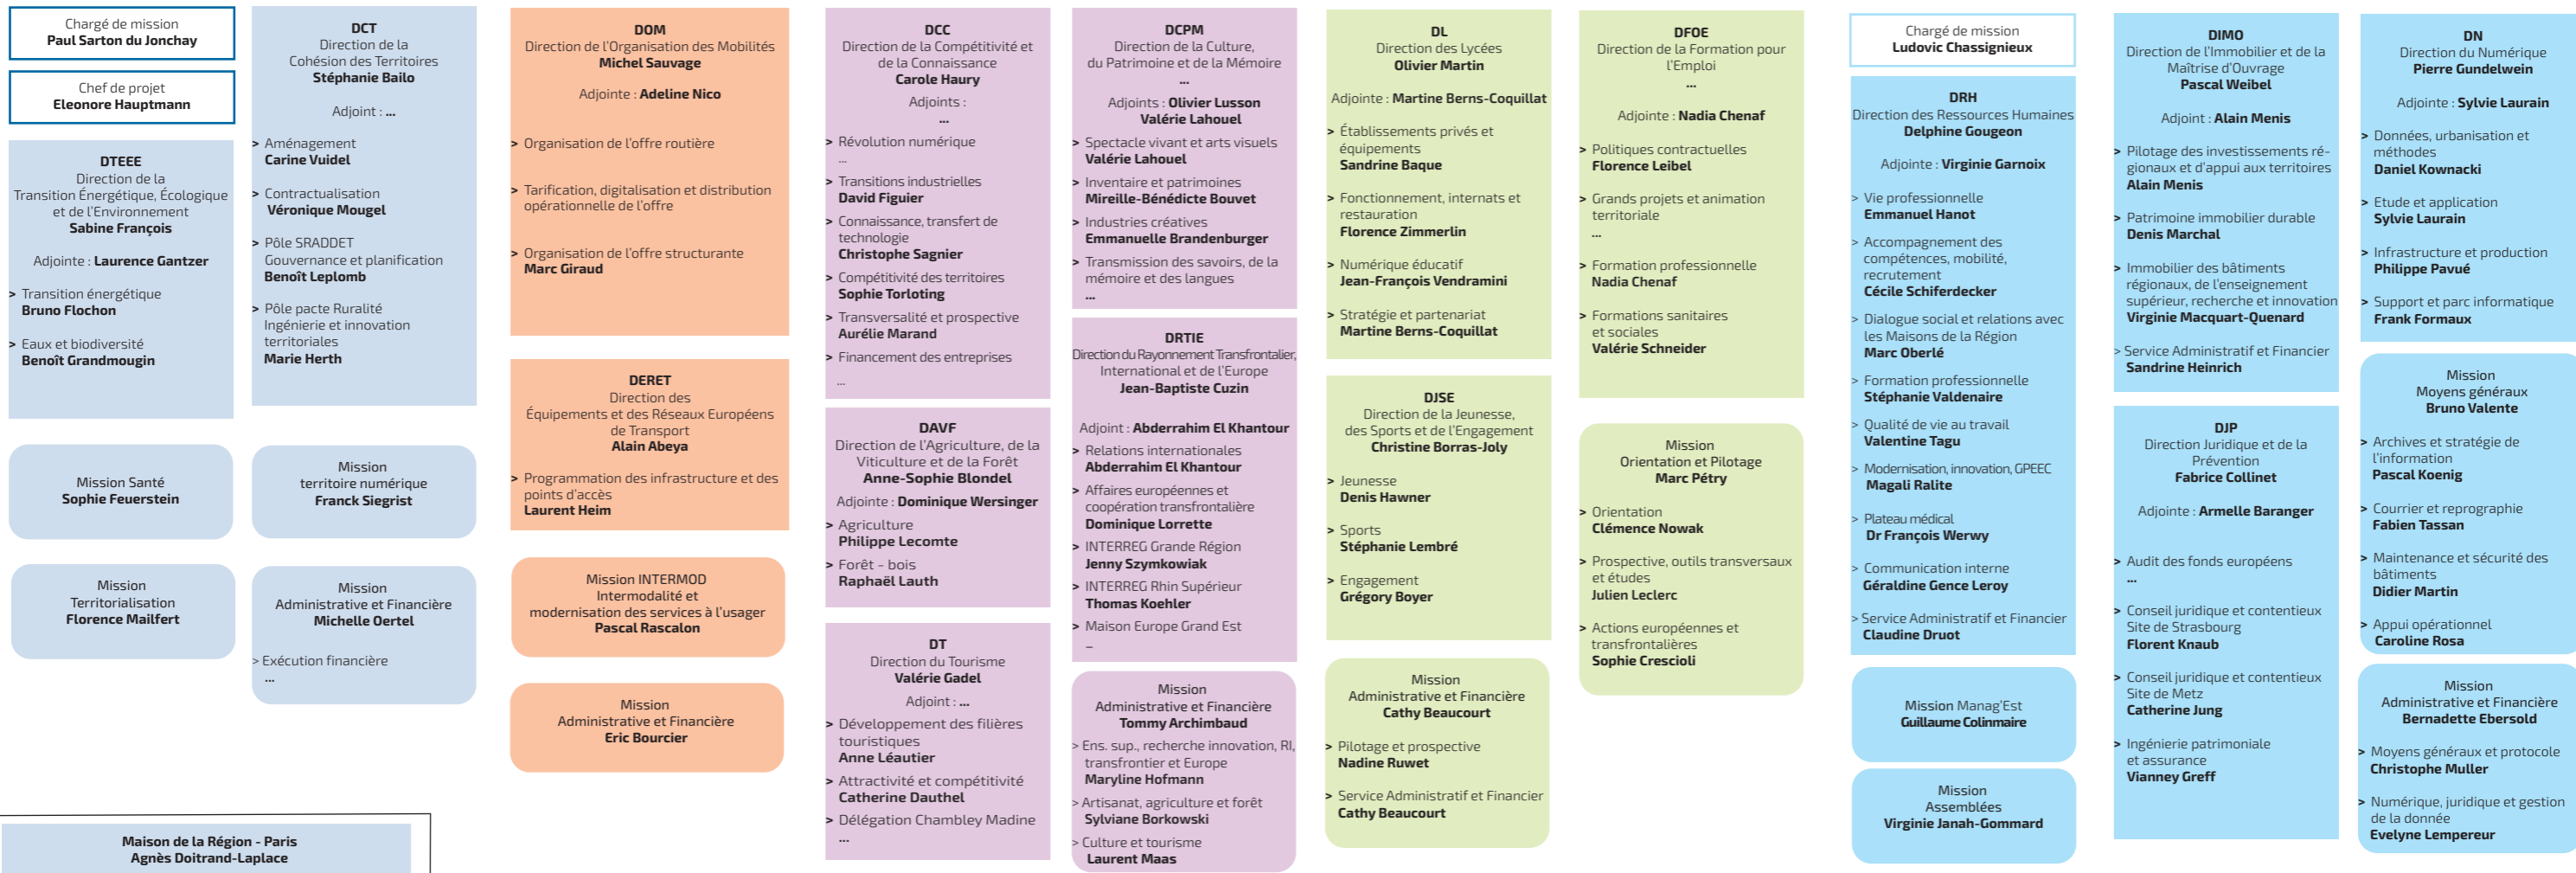

Cohésion des territoires et proximité Stéphane Le Ho Directeur Général Adjoint

Mobilités Nicolas Fontaine Directeur Général Adjoint

Attractivité Nicolas Carboni Directeur Général Adjoint

Développement et valorisation des potentiels Claire Coudy-Lamaignère Directrice Générale Adjointe

Secrétariat Général Delphine Gougeon Directrice Générale Adjointe

Maison de la Région - Paris Agnès Doitrand-Laplace	Maison de la Région - Epinal Nathalie Bonanno	Maison de la Région - Strasbourg François de Hédouville	Maison de la Région - Metz Marie-Pierre Augustin	Maison de la Région - Saint-Dizier - Bar-le-Duc Catherine Quintallet	Maison de la Région - Charleville-Mézières - Verdun Benjamin Costenoble
Maison de la Région - Châlons-en-Champagne Francis Murer, Secrétaire Général du site de Châlons-en-Champagne • Construction et maintenance : ... • Vie des lycées : Arnaud Dubois • Développement territorial : Didier Exbrayat • Transports : Steve Hendrick • Administratif et Financier : Nadine Vion	• Construction et maintenance : Thierry Chapelier • Vie des lycées : Pascal Didier • Développement territorial : ... • Transports : Julien Munsch • Administratif et Financier : Audrey Durain	• Construction et maintenance : Daniel Schnitzler • Vie des lycées : Bettina Weiss • Développement territorial : Didier Schoenacker • Transports : Virginie Alberty • Administratif et Financier	• Construction et maintenance : Mario Fardelli • Vie des lycées : Sylvie Jacquemet • Développement territorial : Serge Tilly • Transports : Fabienne Magrini • Administratif et Financier : Nathalie Delcroix	• Construction et maintenance : Jean-François Rimet • Vie des lycées : ... • Développement territorial : Lydie Rollot • Transports : Hervé Pierrot • Administratif et Financier : Stéphanie Gross	• Construction et maintenance : Éric Thiry • Vie des lycées : Karine Defaux • Développement territorial : Alain Lobet • Transports : Catherine Clouet • Administratif et Financier : Christelle Friedrich
Maison de la Région - Mulhouse Benoit Goepfert • Construction et maintenance : Thi Becker • Vie des lycées : Véronique Bernin • Développement territorial : Pascal Oulevey • Transports : Fabien Vieljus • Administratif et Financier : Stéphanie Eguemant	Maison de la Région - Nancy Pierre Lamotte • Construction et maintenance : André Rundstadler • Vie des lycées : Sylvie Grosman • Développement territorial : Jean-François Doriat • Transports : Christelle Tisserant • Administratif et Financier	Maison de la Région - Saverne - Haguenau Véronique Laurent • Construction et maintenance : Philippe Antoine • Vie des lycées : Murielle Philippe • Développement territorial : Carole Bernardy • Administratif et Financier	Maison de la Région - Sélestat Nicolas Loquet • Construction et maintenance : Jean-Pascal Brebion • Vie des lycées : Jean Spaini • Développement territorial : Sophie Jambon • Administratif et Financier : Véronique Sigwalt	Maison de la Région - Thionville - Longwy Alexandre Majerscik • Construction et maintenance : Giovanni Cipolletta • Vie des lycées : Jean Spaini • Développement territorial : Virginie Ledermann • Administratif et Financier : Guy Bettinger	Maison de la Région - Troyes - Chaumont François Obrecht • Construction et maintenance : David Prunier • Vie des lycées : Marielle Jumaud-Richard • Développement territorial : Jean-Joseph Philippon • Transports Haute Marne : ... • Transports Aube : Gérald Nié • Administratif et Financier : Féthi Cheikh