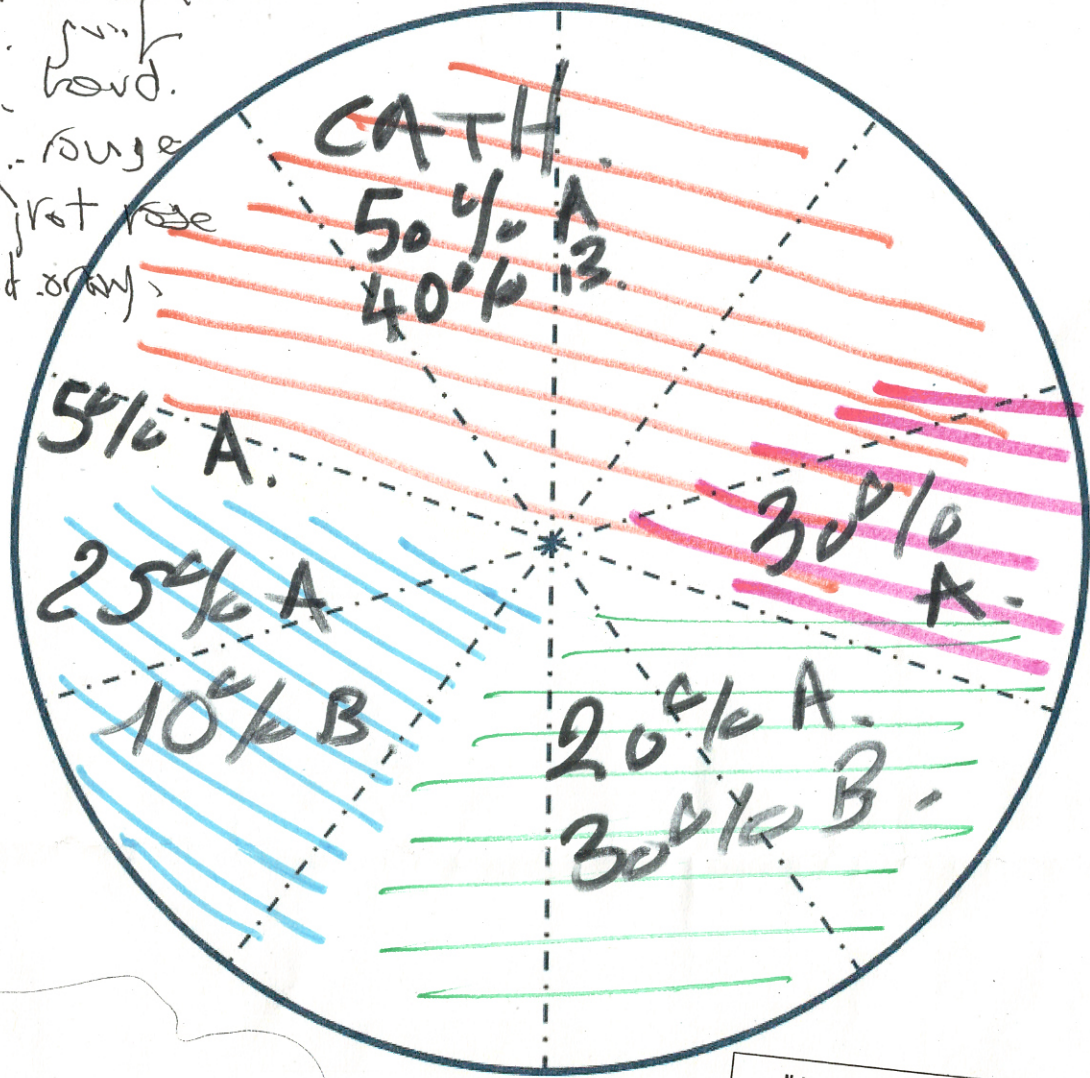

Les religions en France

Doc 1

V. musulmans
G. juif
J. hind.
ch. bouge
jst rose
hind orange

Nous estimons la répartition des religions en France