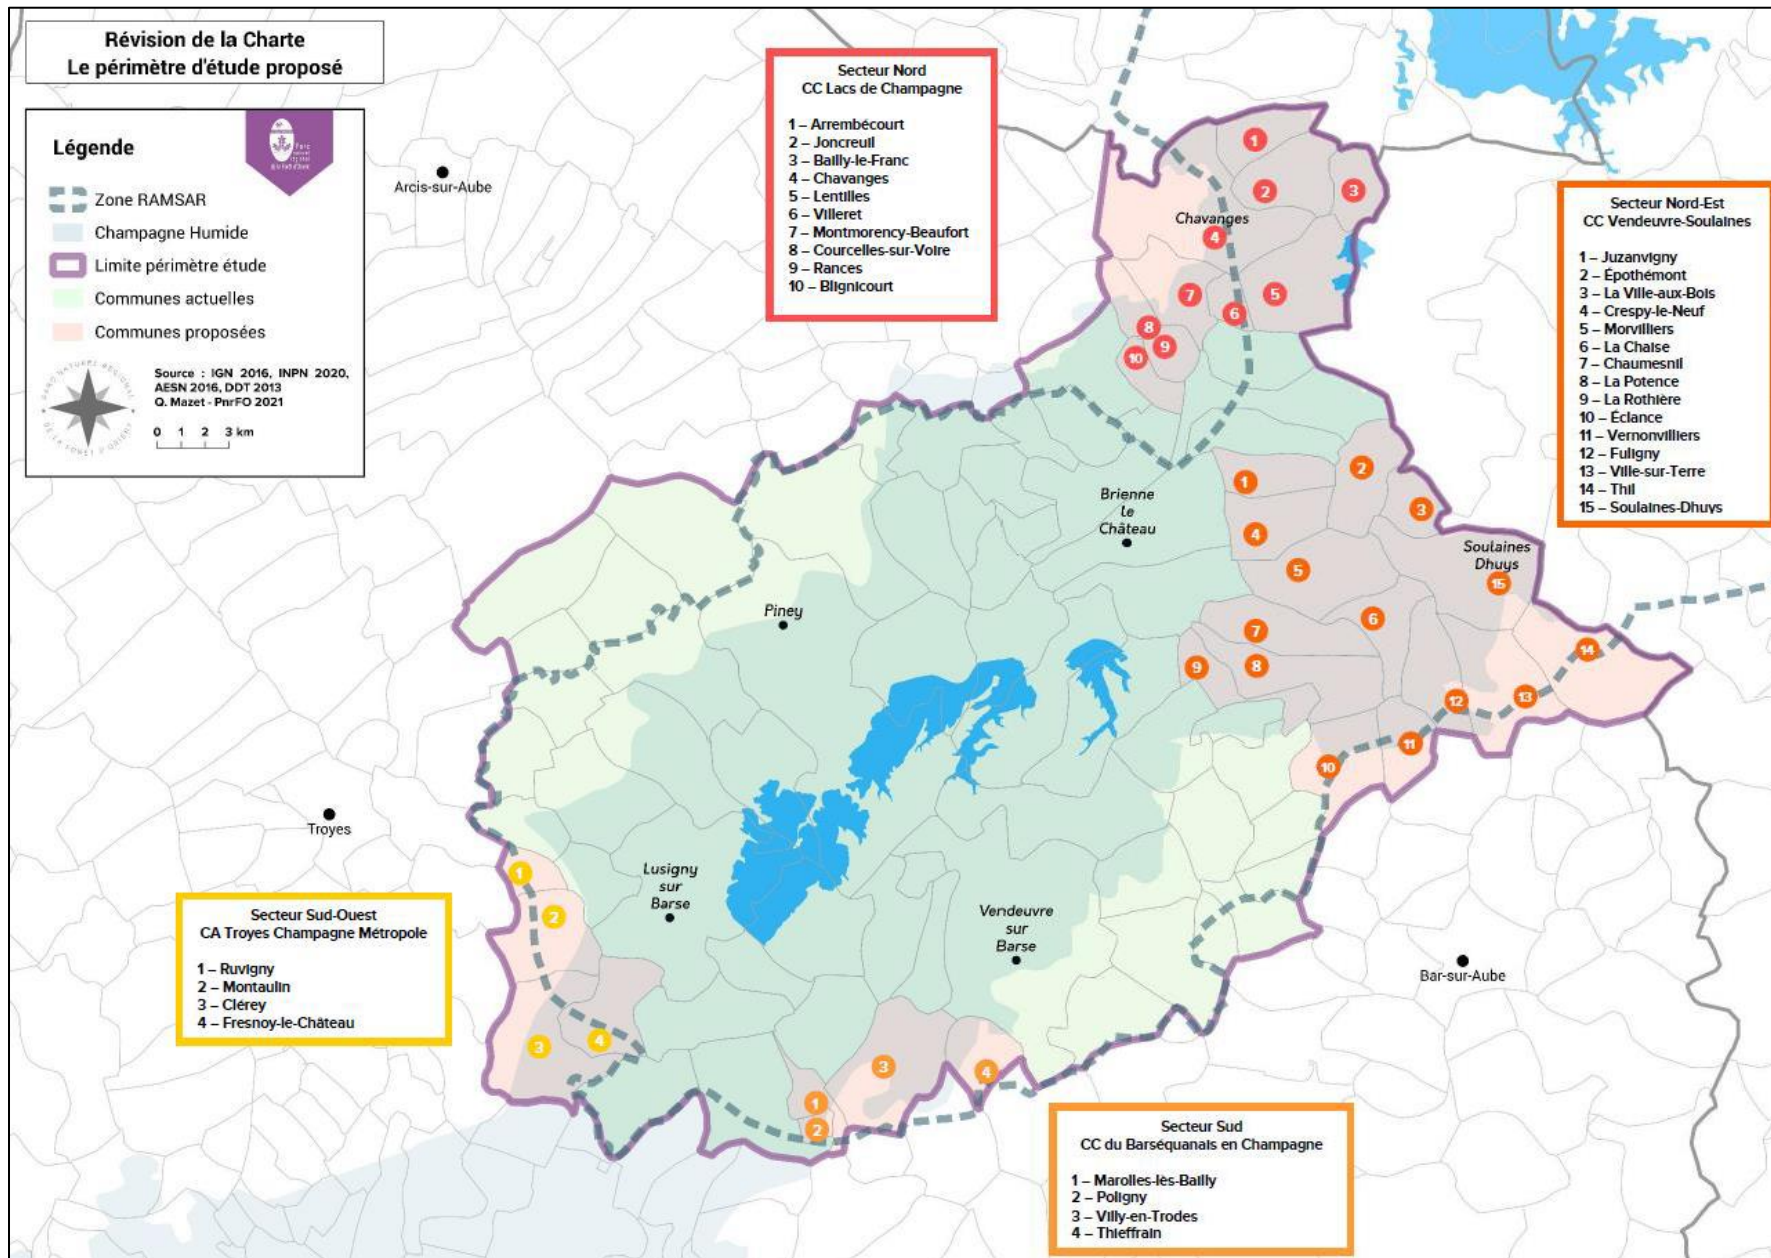

Annexe 1 : Le périmètre d'étude proposée pour la révision de charte du Parc naturel régional de la Forêt d'Orient