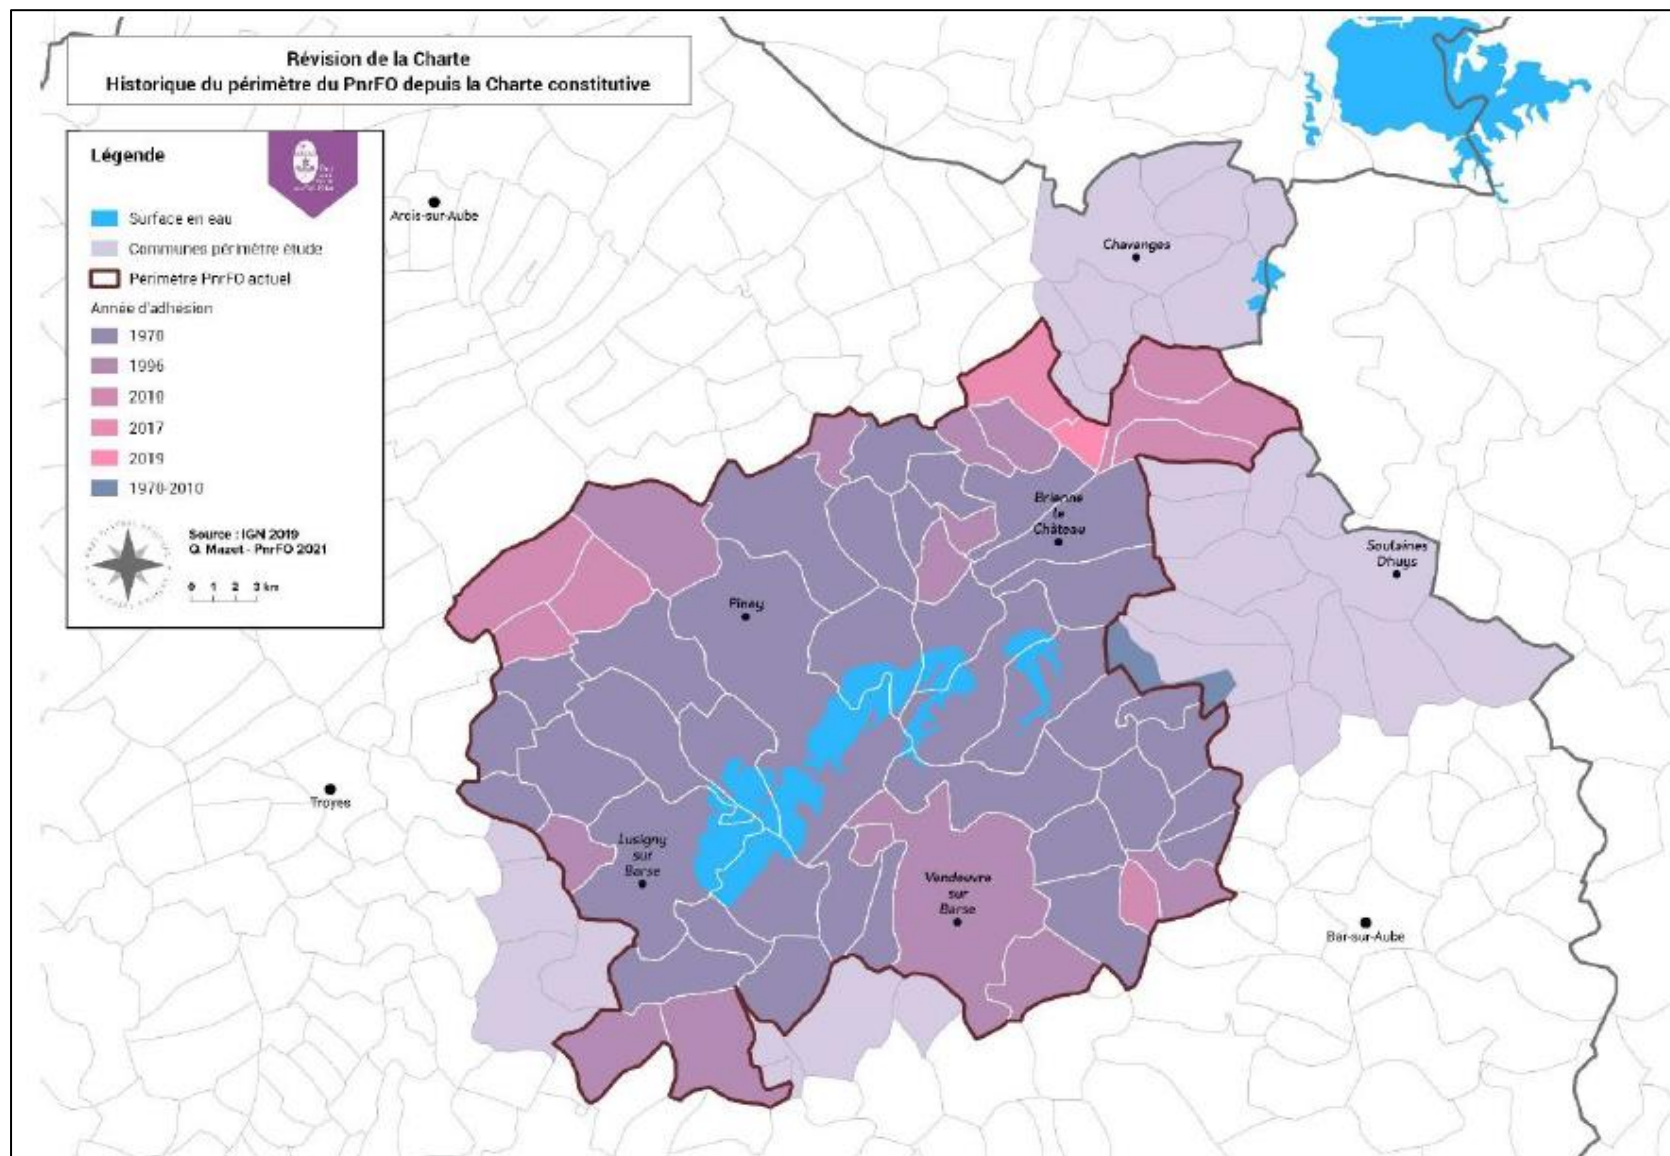

Annexe 2 : Evolution du périmètre du Parc naturel régional de la Forêt d'Orient depuis 1970

Révision de la Charte
Périmètre d'extension de la Charte Objectif 2020

Légende

- Surface en eau
- Limite communale
- Limite périmètre étude 2021
- Délibération favorable
- Adhésion par convention
- Délibération défavorable

Périmètre d'extension 2006

- Consultation
- Convention

Source : IGN 2019,
 PnrFO 2006
 Q. Mazet - PnrFO 2021

0 1 2 3 km