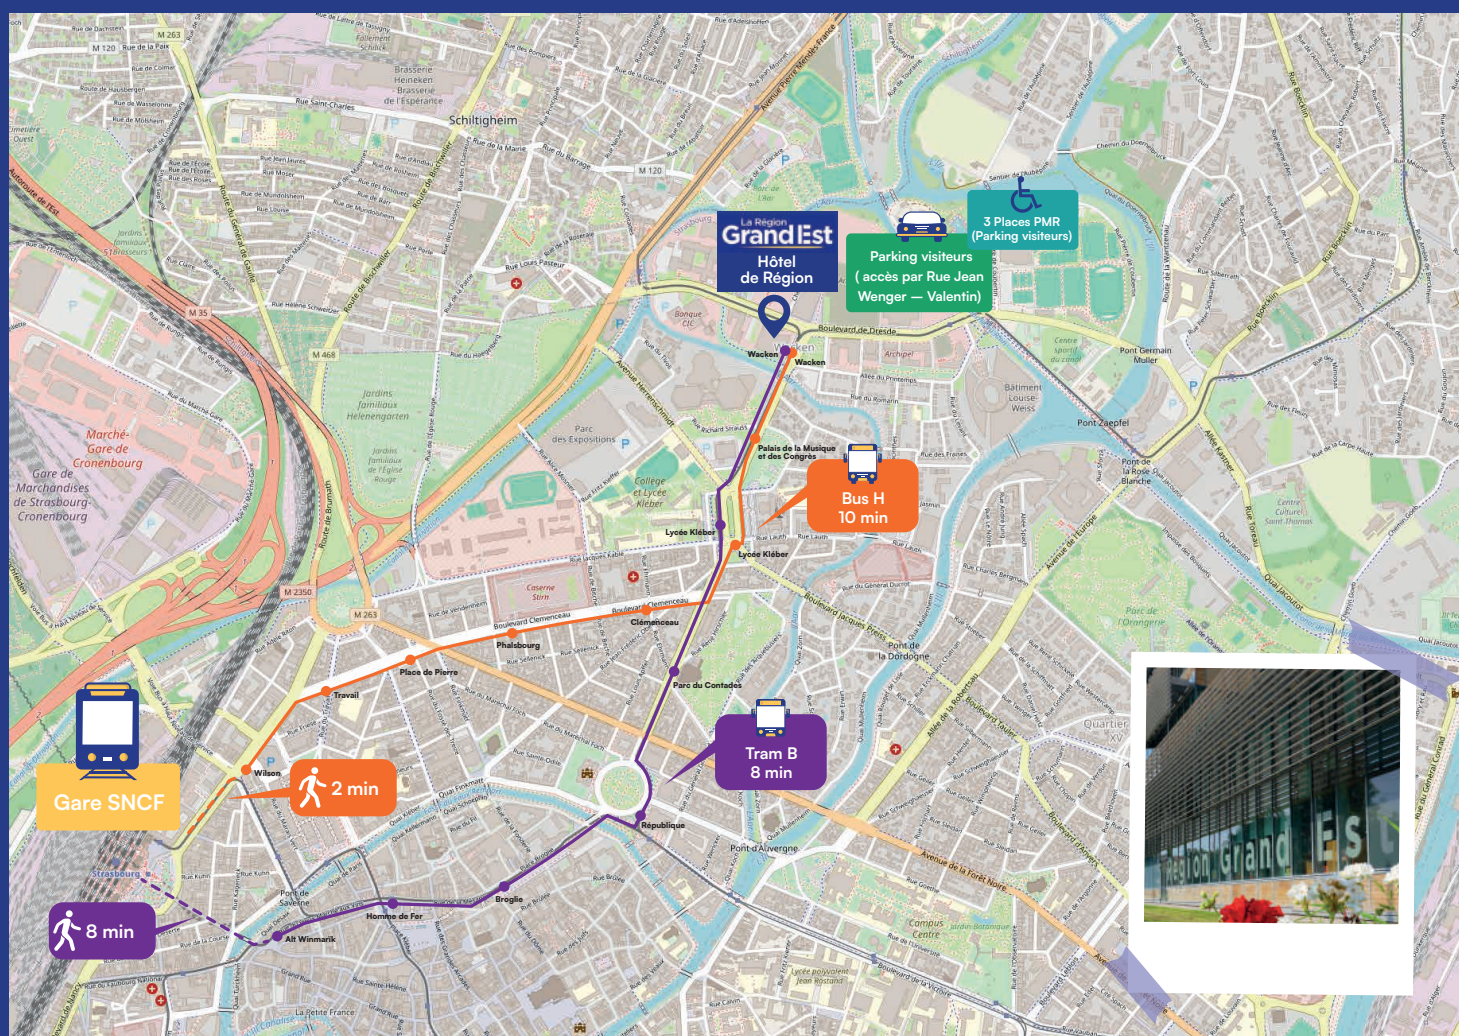

# Plan d'accès - Région Grand Est

## Hôtel de Région de Strasbourg

1 place Adrien Zeller,  
Strasbourg

03 88 15 68 67

Du lundi au vendredi  
8h30 à 17h30

Ligne de bus H

Ligne de tram B

Parking

Baisse d'audition ?  
Malentendant ?  
Scannez le QR Code

La Région  
**Grand Est**