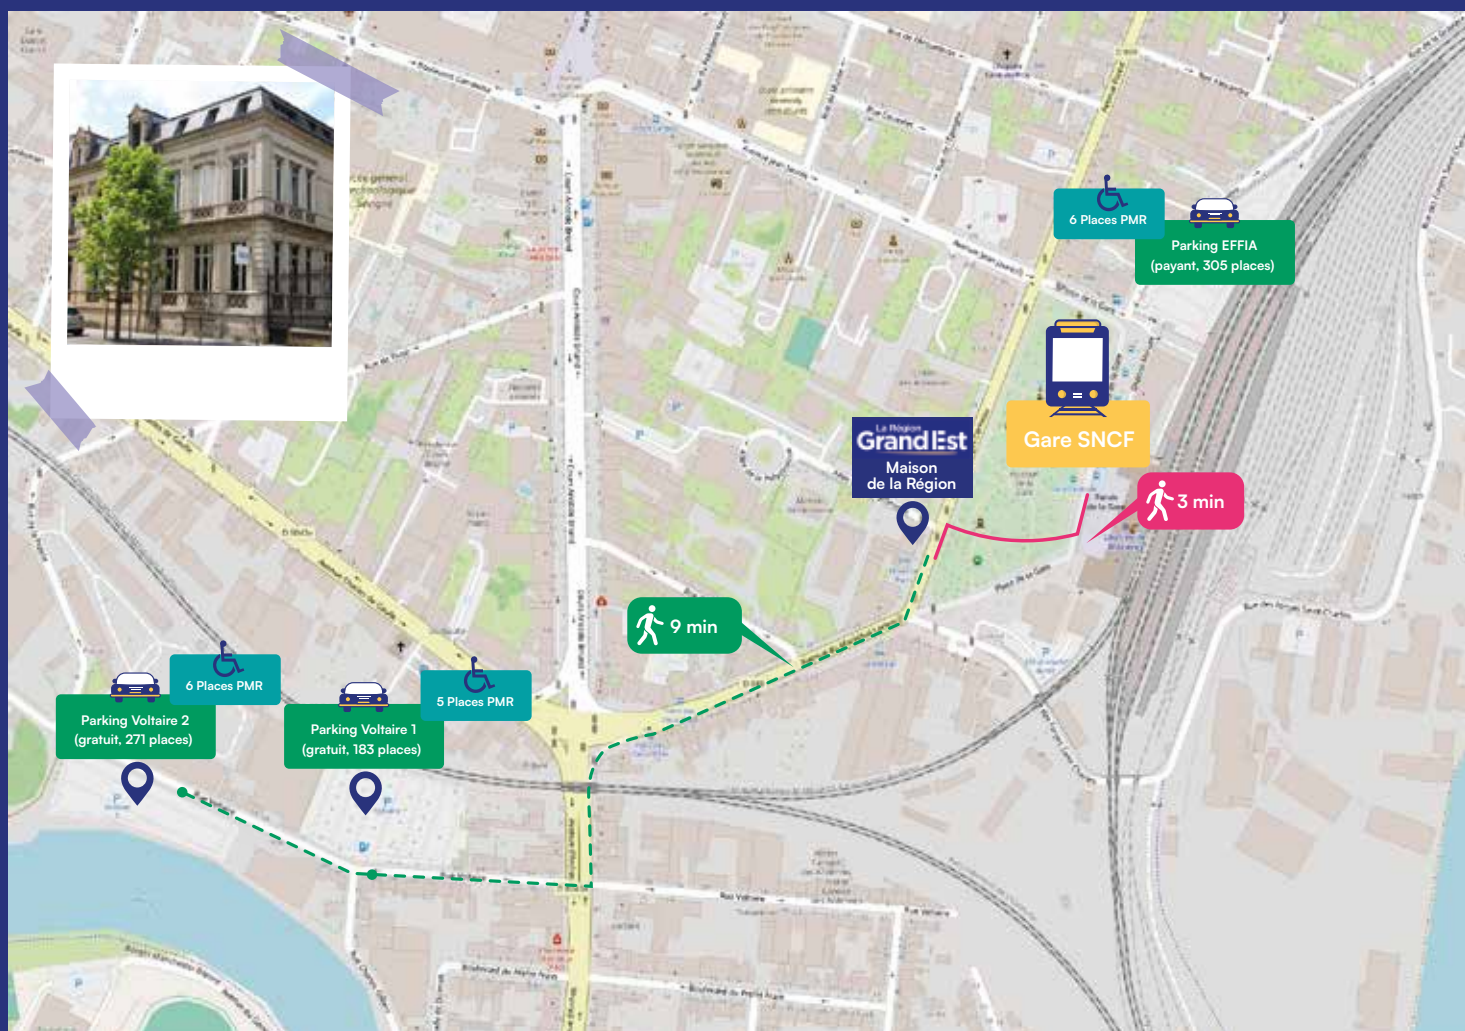

Plan d'accès - Région Grand Est

Maison de la Région de **Charleville-Mézières**

 22 avenue Georges Corneau,
Charleville-Mézières

 Du lundi au vendredi
9h à 12h et 14h à 17h

 03 26 70 86 30

 Parking extérieur

Baisse d'audition ?
Malentendant ?
Scannez le QR Code

La Région
Grand Est