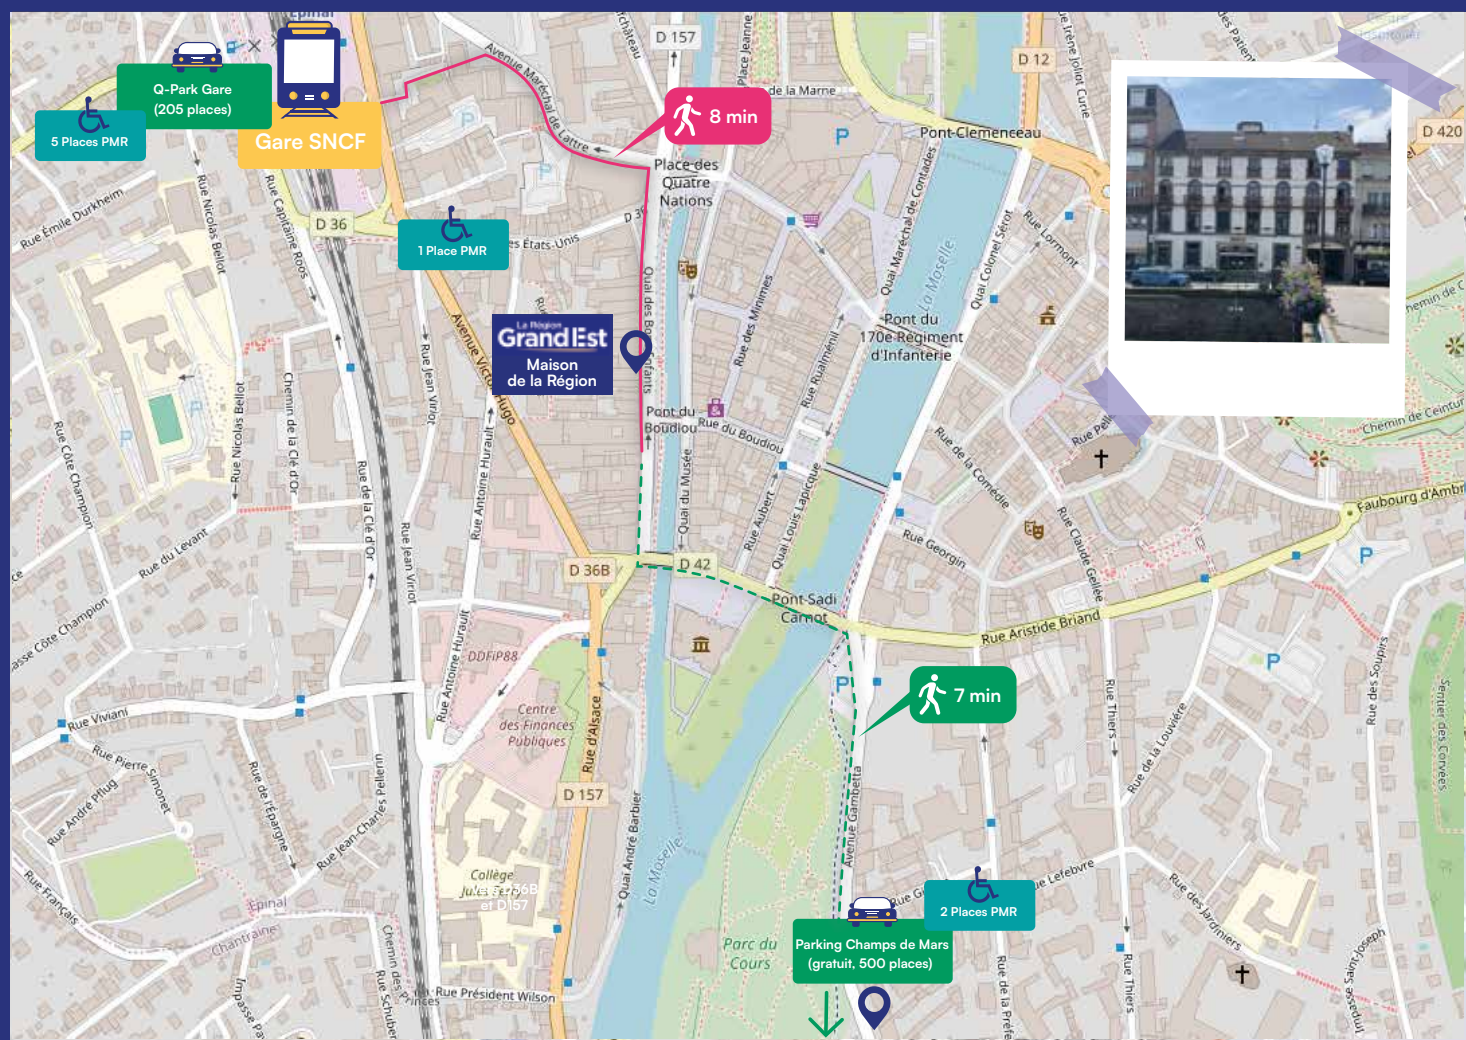

Plan d'accès - Région Grand Est

Maison de la Région d'Épinal

40 quai des Bons-Enfants,
Épinal

Du lundi au vendredi
9h à 12h et 14h à 17h

03 87 33 62 47

Parking

Baisse d'audition ?
Malentendant ?
Scannez le QR Code

La Région
Grand Est