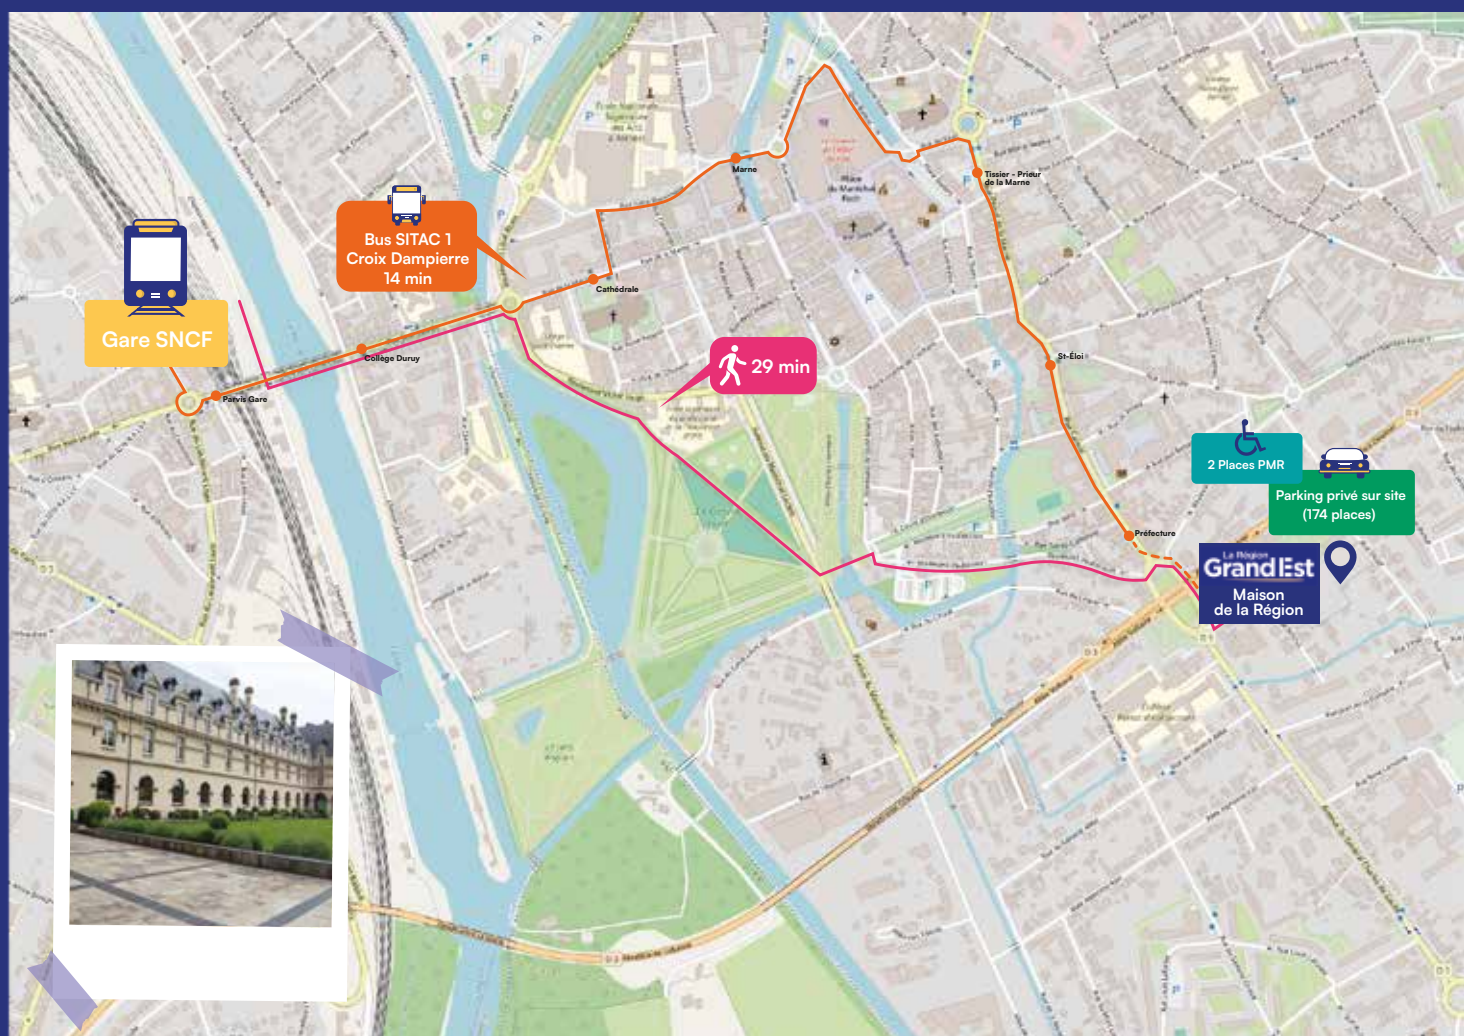

# Plan d'accès - Région Grand Est

## Maison de la Région de **Châlons-en-Champagne**

 5 rue de Jéricho,  
Châlons-en-Champagne

 03 26 70 31 20

 Du lundi au vendredi  
9h à 12h et 14h à 17h

 Parking privé

 Ligne de bus SITAC 1

Baisse d'audition ?  
Malentendant ?  
Scannez le QR Code

La Région  
**Grand Est**