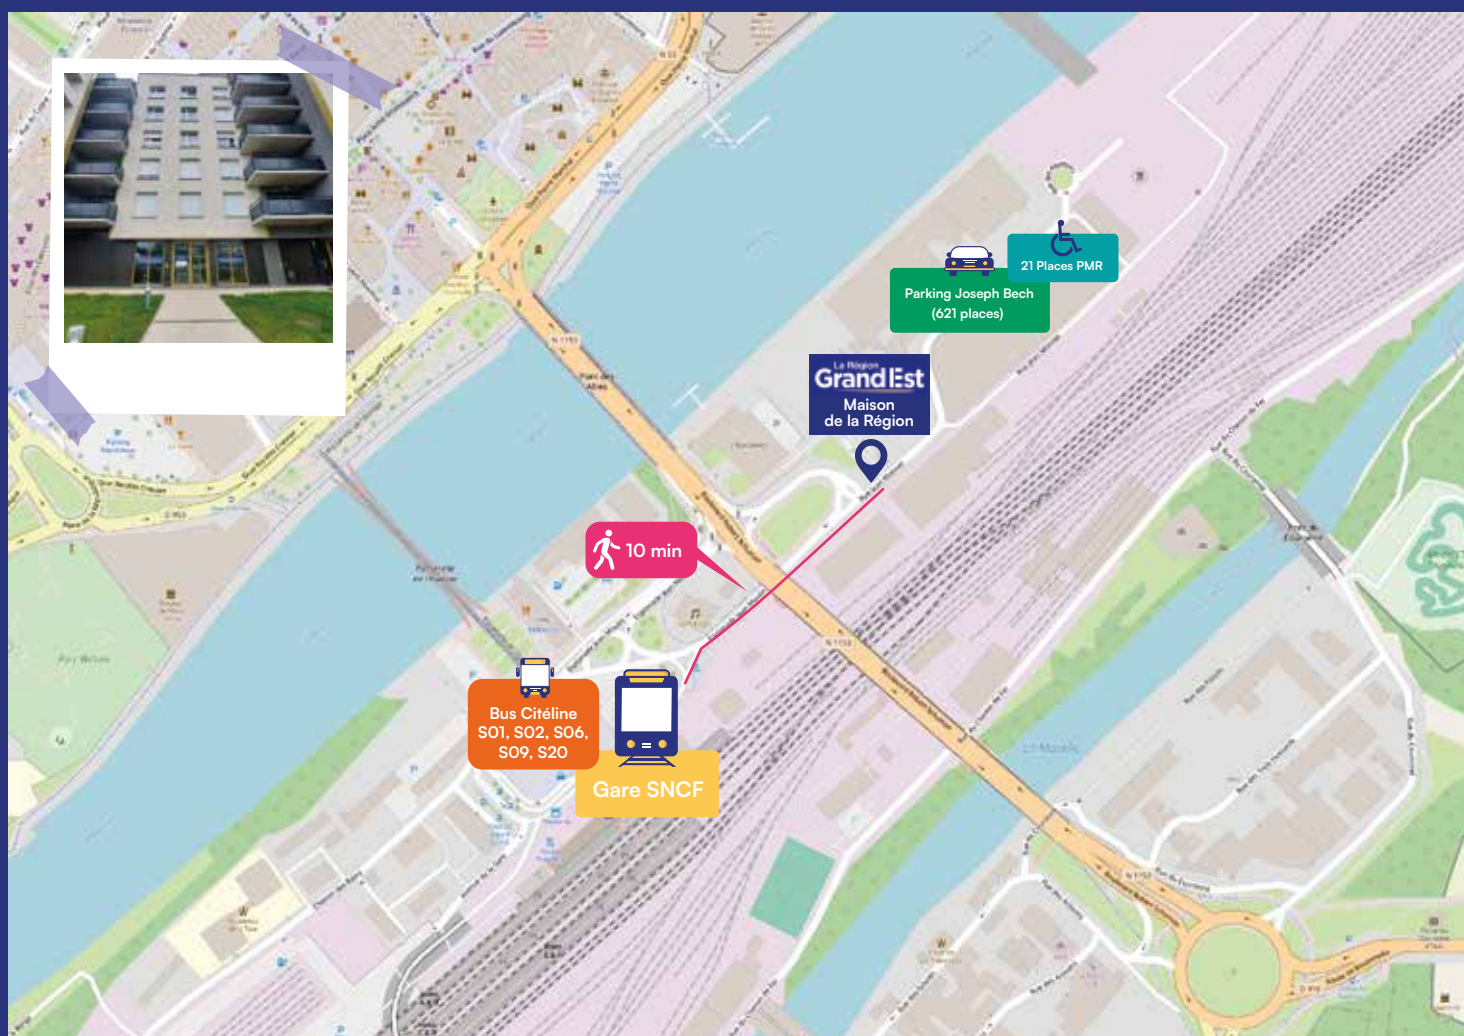

# Plan d'accès - Région Grand Est

## Maison de la Région de Thionville/Longwy

 3 rue Jean Monnet,  
Thionville

 Du lundi au vendredi  
9h à 12h et 14h à 17h

 03 87 33 61 78

 Parking extérieur

Baisse d'audition ?  
Malentendant ?  
Scannez le QR Code

La Région  
**Grand Est**