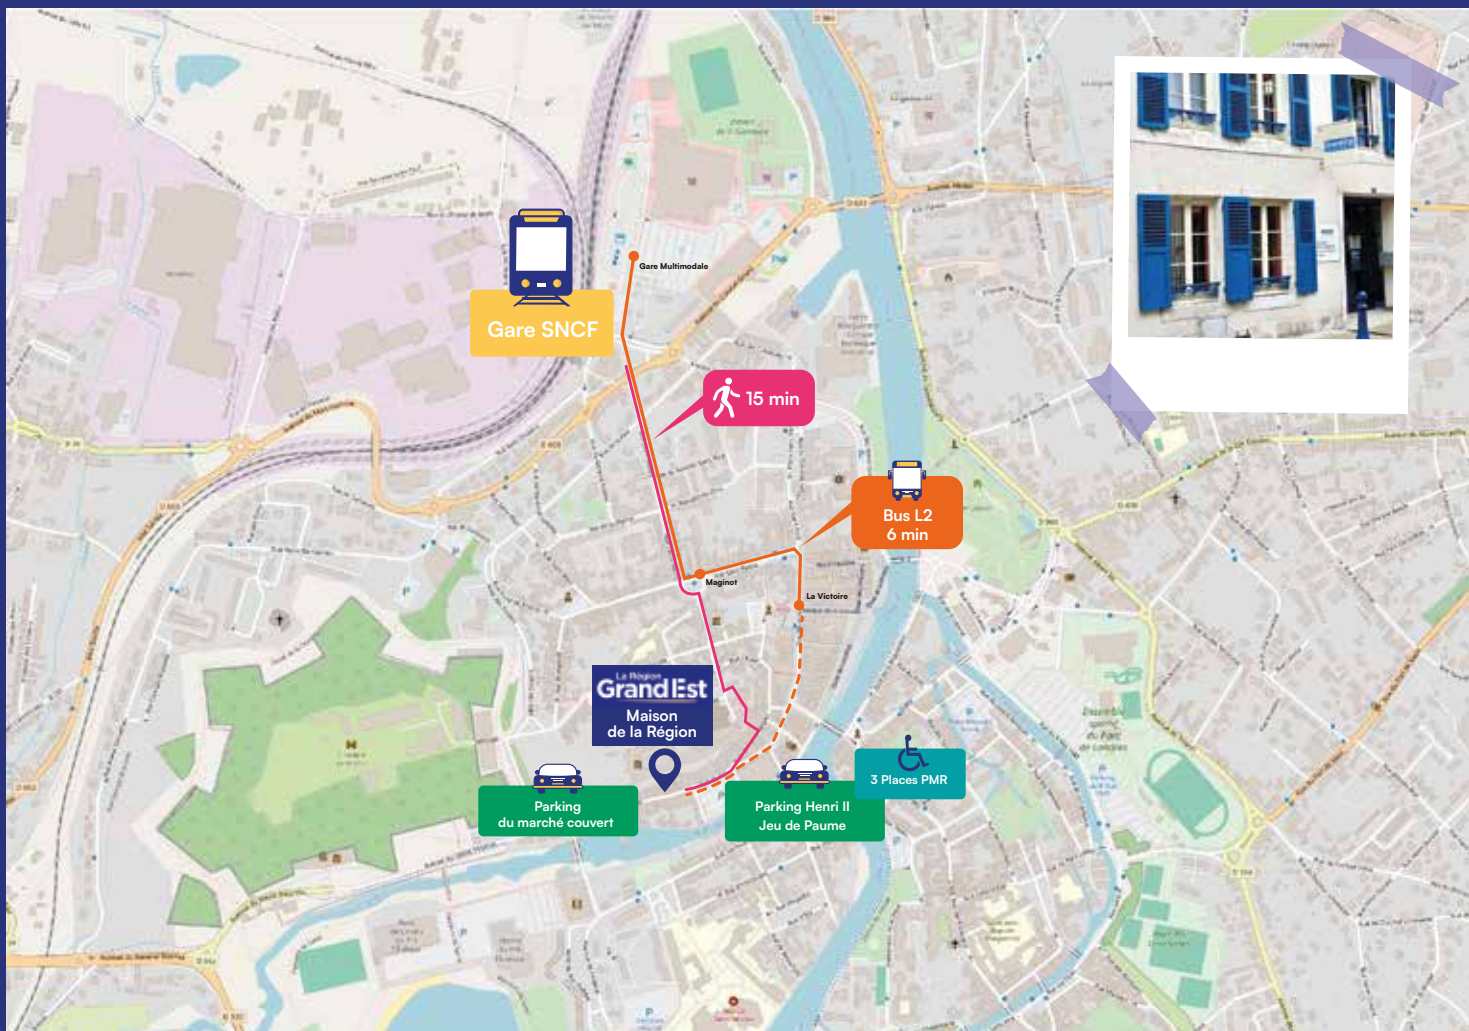

# Plan d'accès - Région Grand Est

## Maison de la Région de Verdun

44 rue de Rû,  
Verdun

03 26 70 74 54

Du lundi au vendredi  
9h à 12h et 14h à 17h

Parking

Ligne de bus L2

Baisse d'audition ?  
Malentendant ?  
Scannez le QR Code

La Région  
**Grand Est**