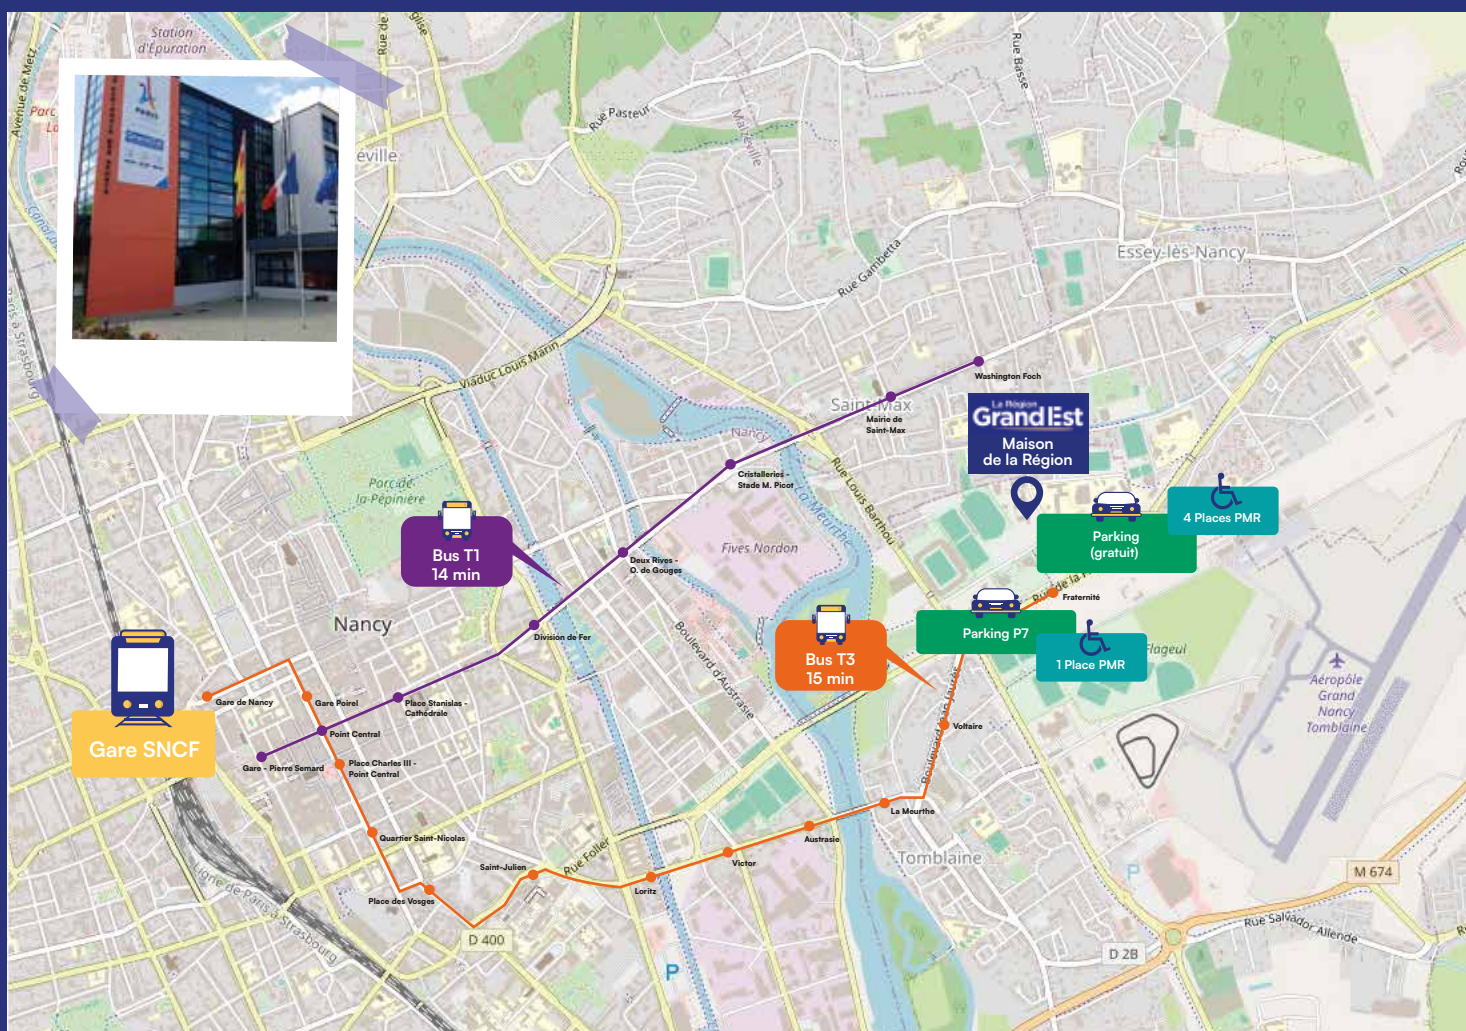

Plan d'accès - Région Grand Est

Maison régionale des sports

 13 Rue Jean Moulin,
Tomblaine

 03 83 18 87 00

 Du lundi au vendredi
8h00-12h00 13h45-16h45

 Parking

 Ligne de bus T3

Baisse d'audition ?
Malentendant ?
Scannez le QR Code

La Région
Grand Est