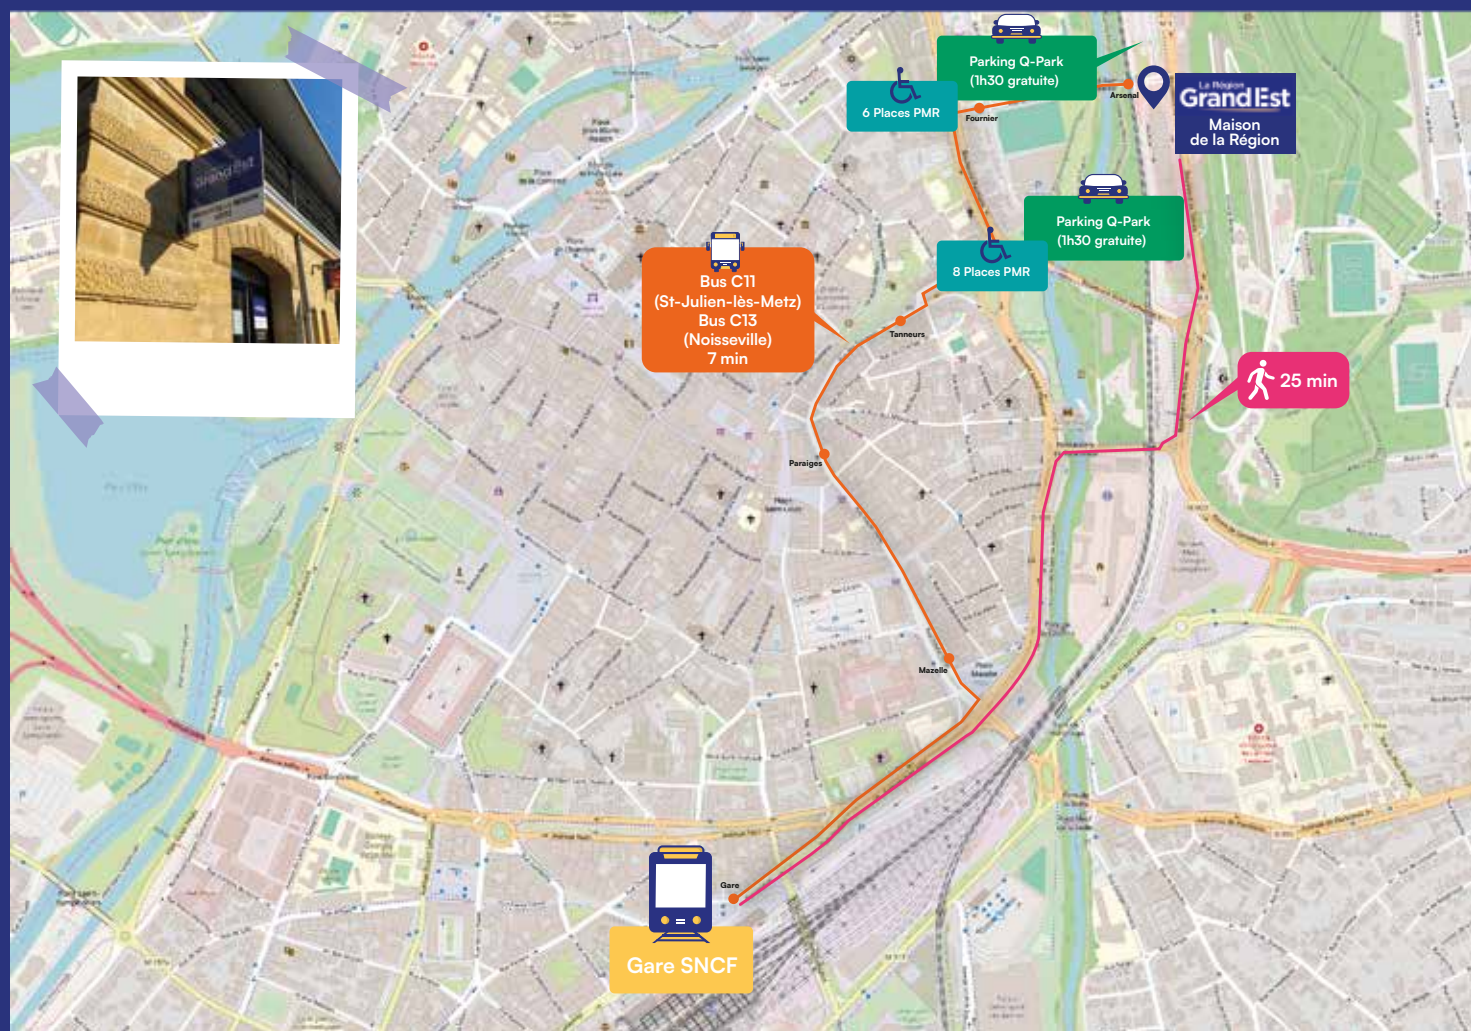

Plan d'accès - Région Grand Est

Maison de la Région de Metz

 14 Boulevard de Trèves
Metz

Lignes de bus
C11, C13

 03 87 61 65 49

Parking

 Du lundi au vendredi
9h à 12h et 14h à 17h

Baisse d'audition ?
Malentendant ?
Scannez le QR Code

La Région
Grand Est