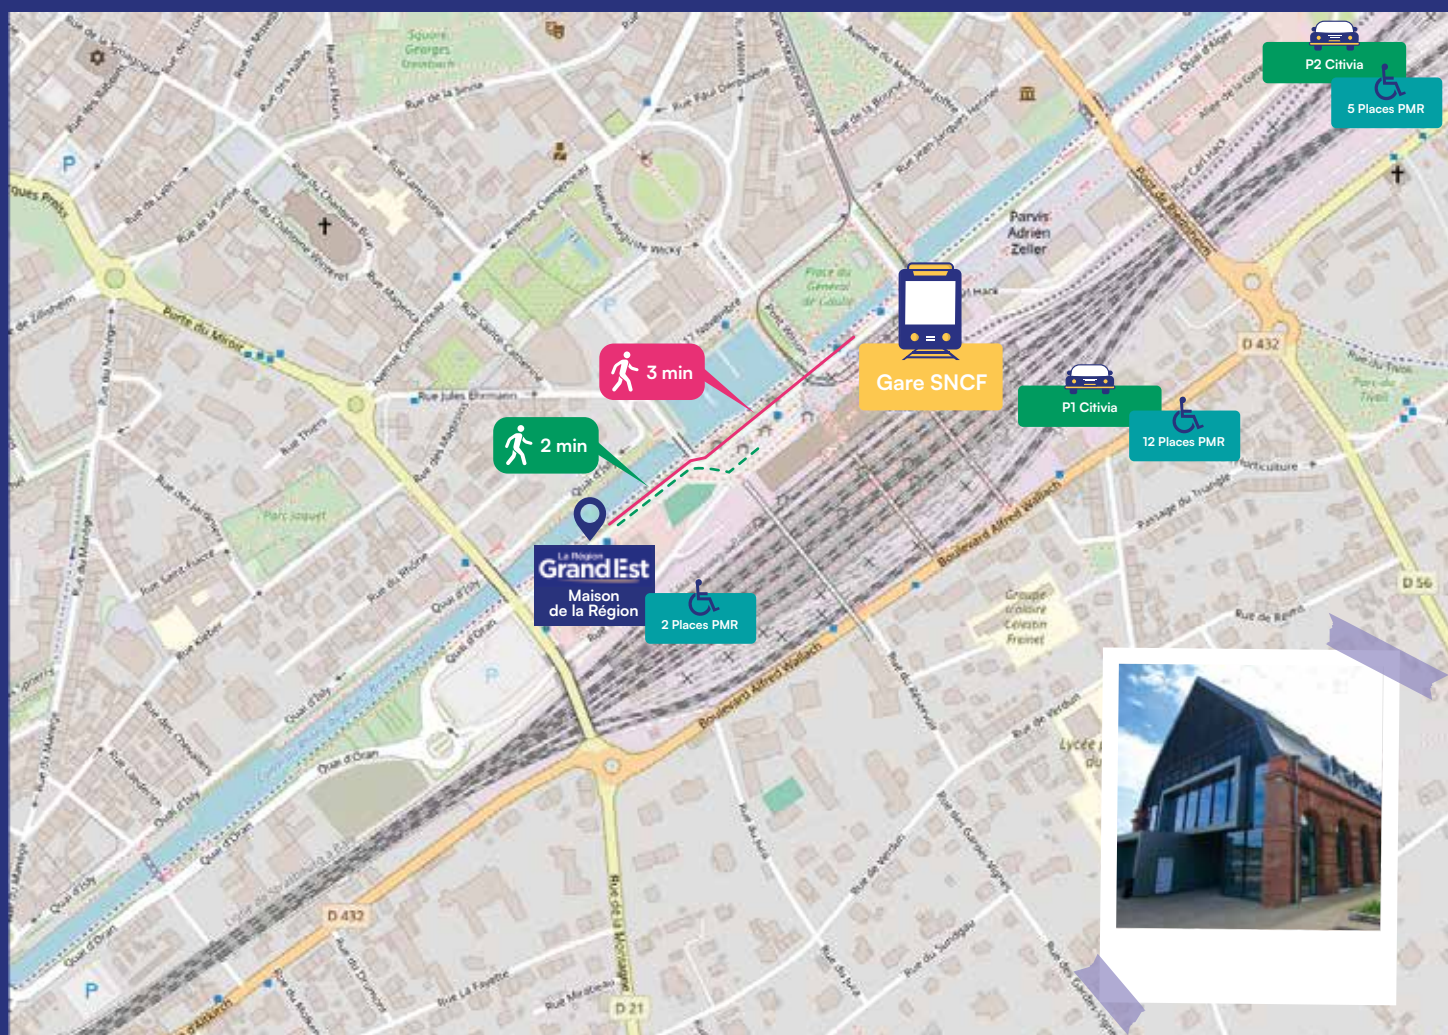

Plan d'accès - Région Grand Est

Maison de la Région de Mulhouse

 4 avenue du Général Leclerc,
Mulhouse

 Du lundi au vendredi
9h à 12h et 14h à 17h

 03 89 36 67 68

 Parking payant

Baisse d'audition ?
Malentendant ?
Scannez le QR Code

La Région
Grand Est