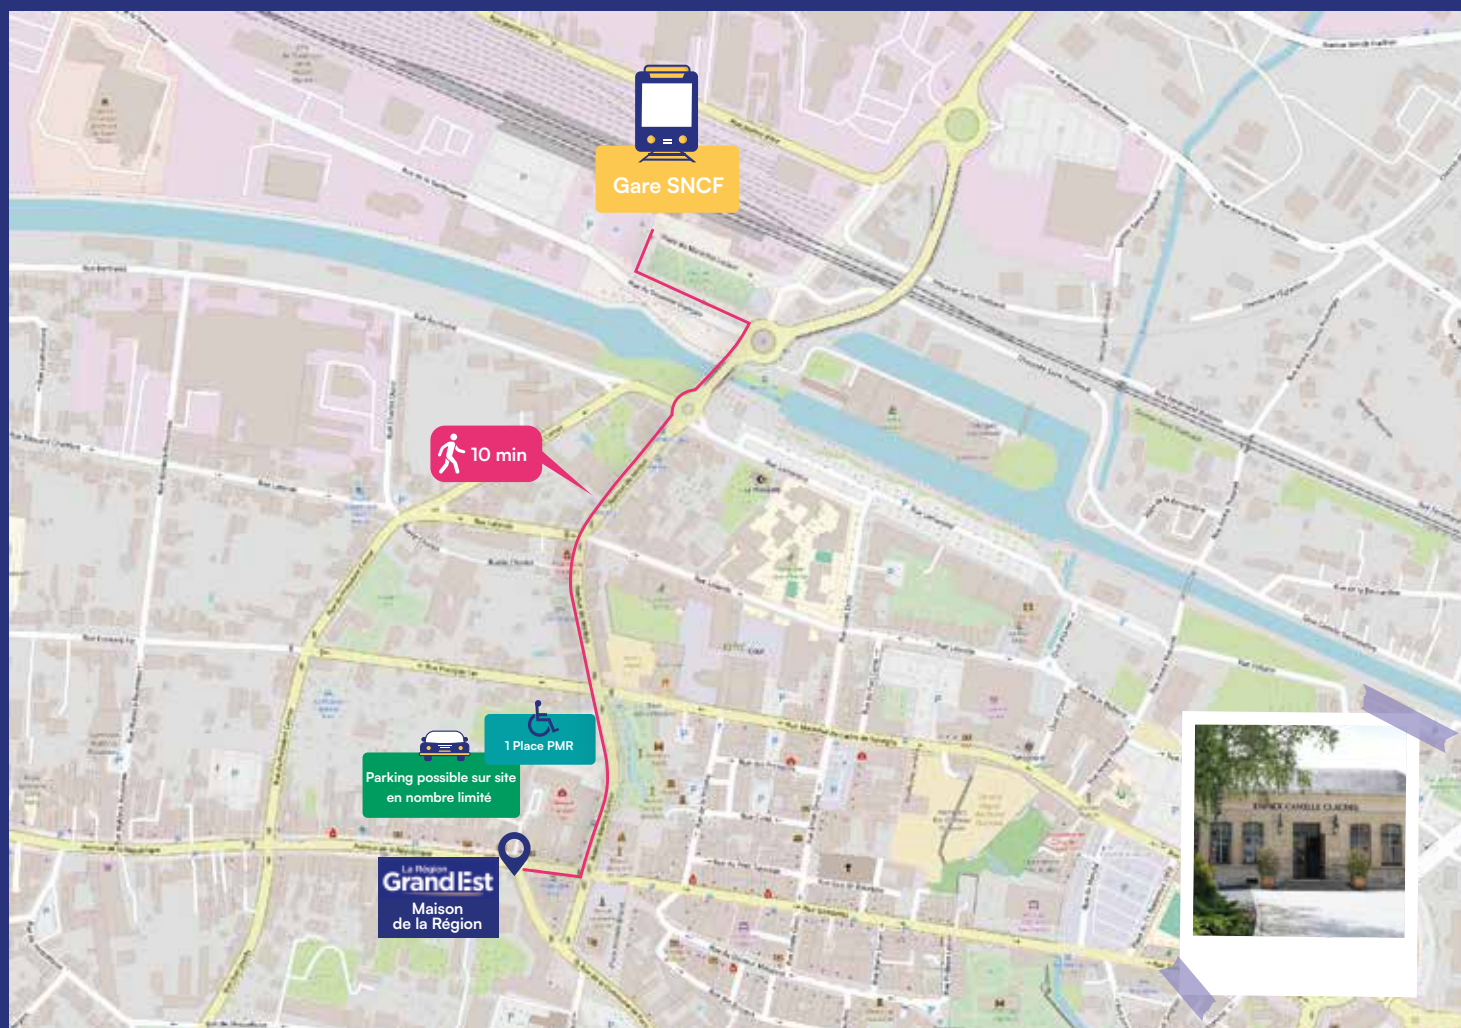

# Plan d'accès - Région Grand Est

## Maison de la Région de **Saint-Dizier**

 9 Avenue de la République,  
Saint-Dizier

 Du lundi au vendredi  
9h à 12h et 14h à 17h

 03 26 70 74 54

 Parking

Baisse d'audition ?  
Malentendant ?  
Scannez le QR Code

La Région  
**Grand Est**