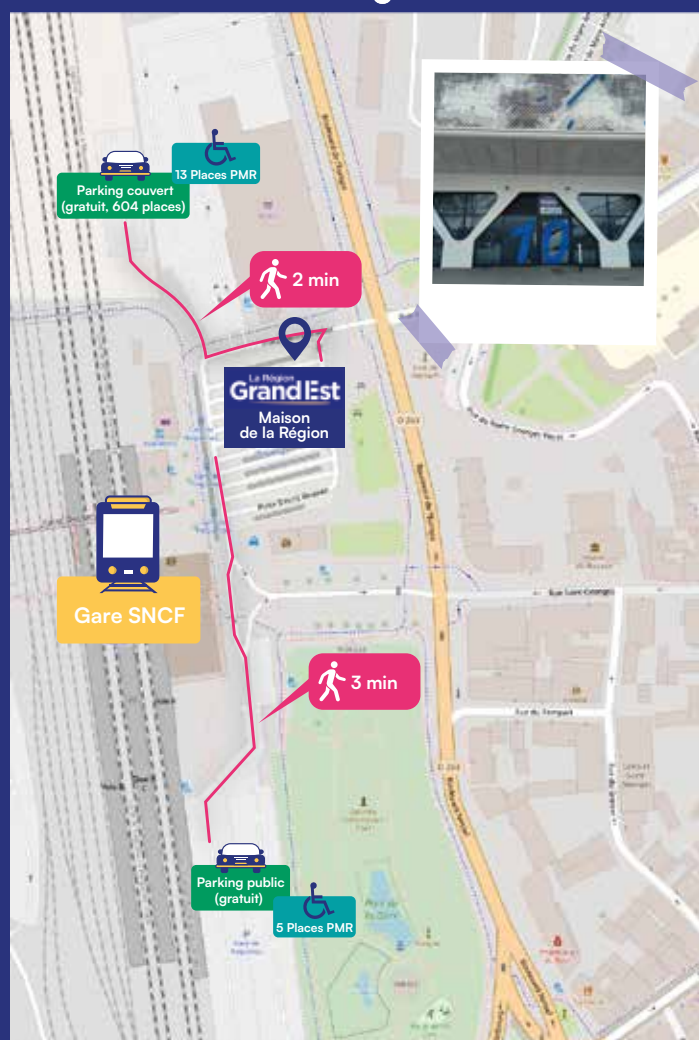

Plan d'accès - Région Grand Est

Maison de la Région de **Saverne/Haguenau**

 Château des Rohan- Aile Nord,
7 place du Général de Gaulle, Saverne
10 place Désiré Brumbt, Haguenau

 Du lundi au vendredi
9h à 12h et 14h à 17h

 03 88 03 40 80

 Parking

Site de Saverne

Site de Haguenau

Baisse d'audition ?
Malentendant ?
Scannez le QR Code

La Région
Grand Est