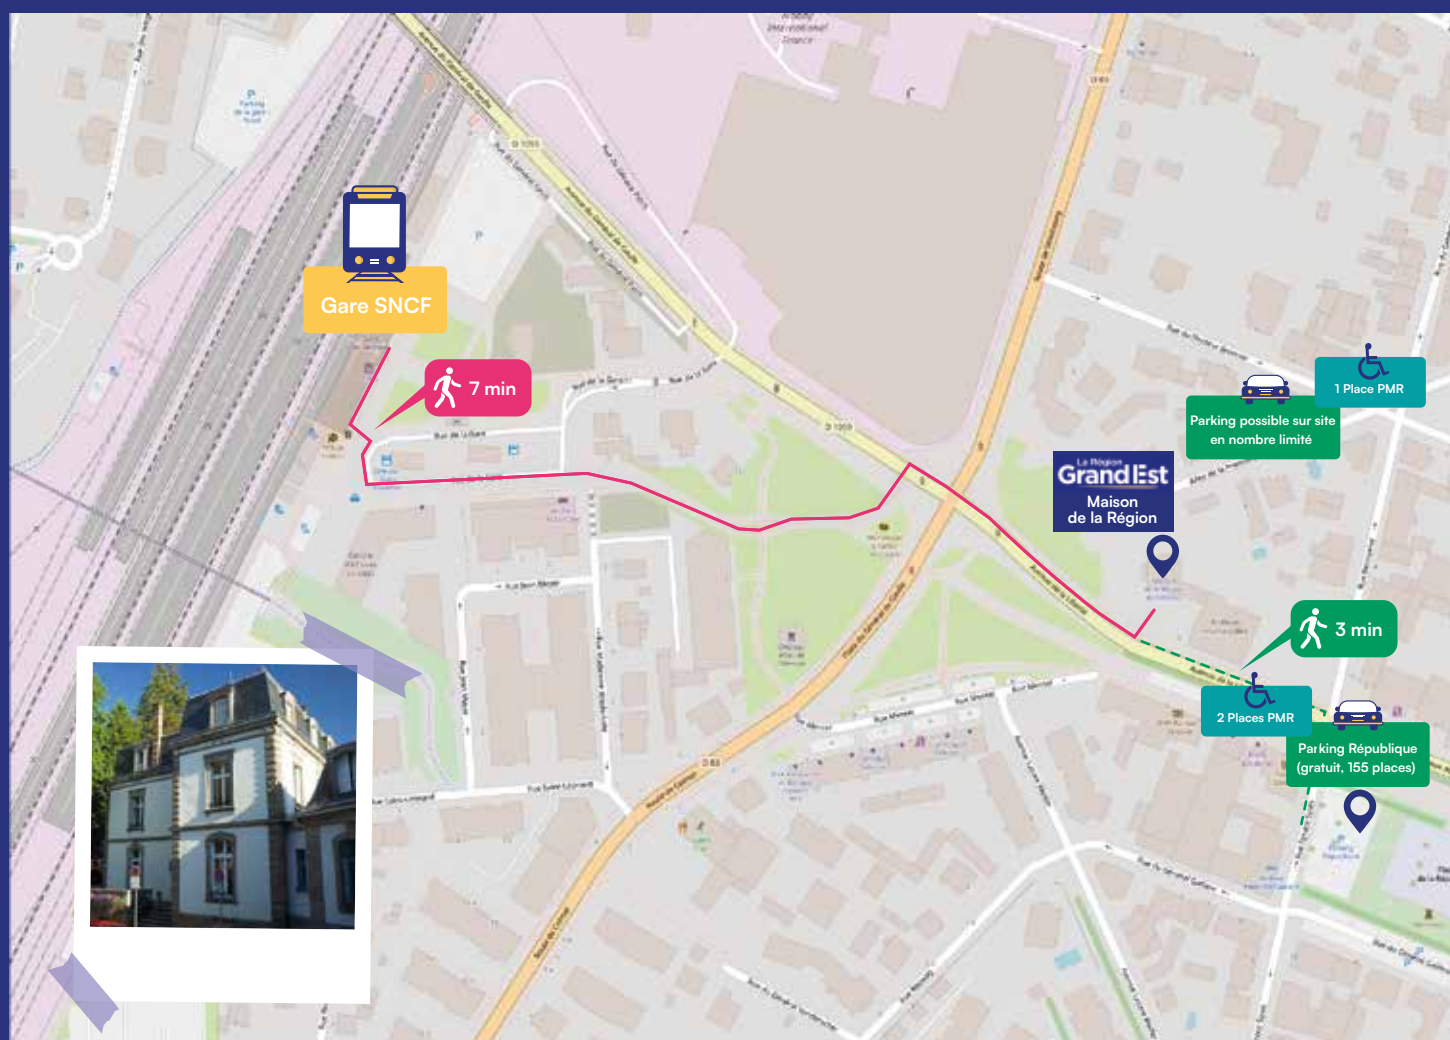

# Plan d'accès - Région Grand Est

## Maison de la Région de Sélestat

 1 avenue de la Liberté,  
Sélestat

 Du lundi au vendredi  
9h à 12h et 14h à 17h

 03 88 58 41 11

 Parking

Baisse d'audition ?  
Malentendant ?  
Scannez le QR Code

La Région  
**Grand Est**